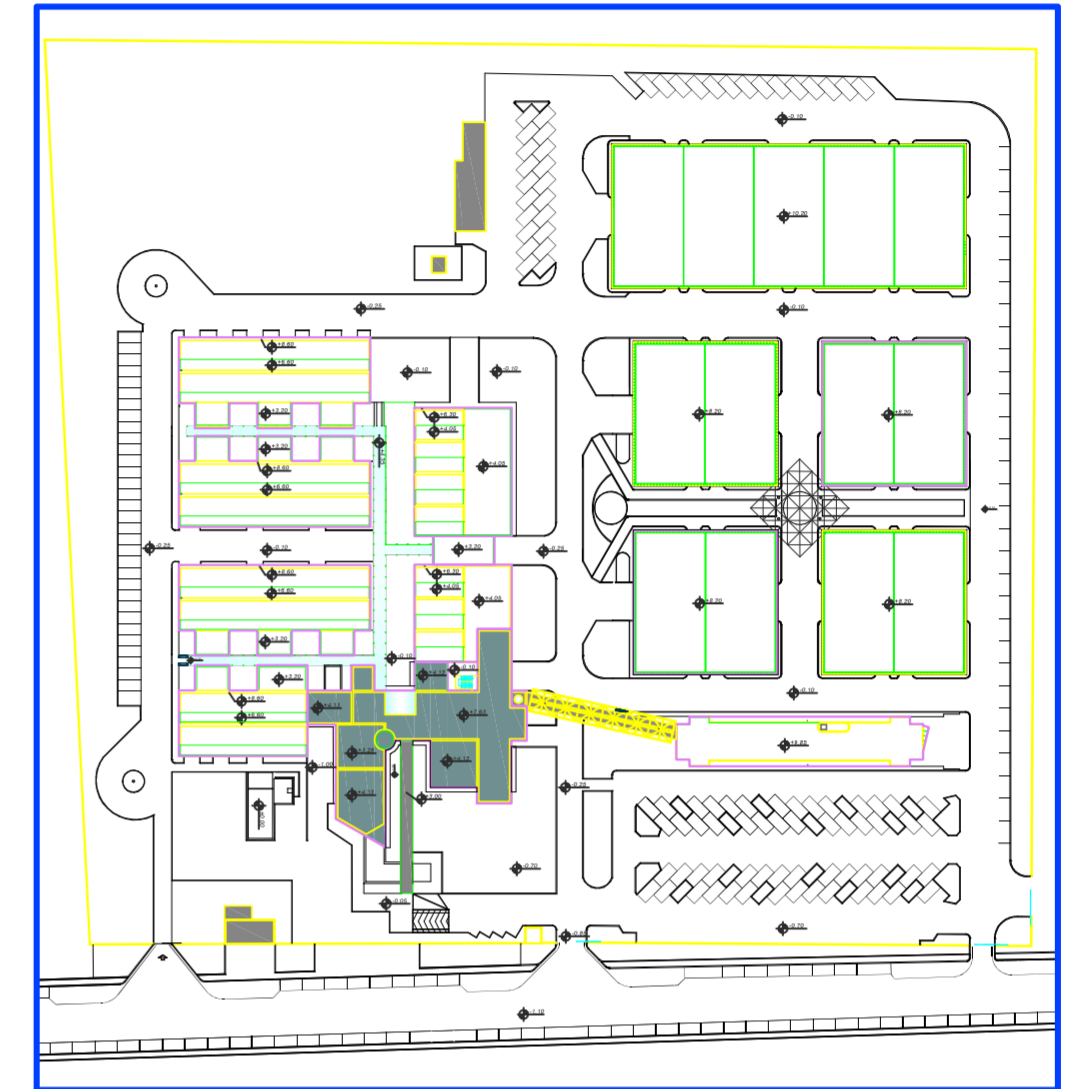

PIANTA PIANO TERRA
 PROGETTO
 scala 1:100

 Area interessata dal servizio di pulizia Mq. 290,00

PIANTA CHIAVE
 scala 1:1000

TITOLO:		TAVOLA
PIANTE CORPO UFFICI E SERVIZI EX CISI 1		
- PIANTE QUOTATA PIANO TERRA		SCALA 1:100