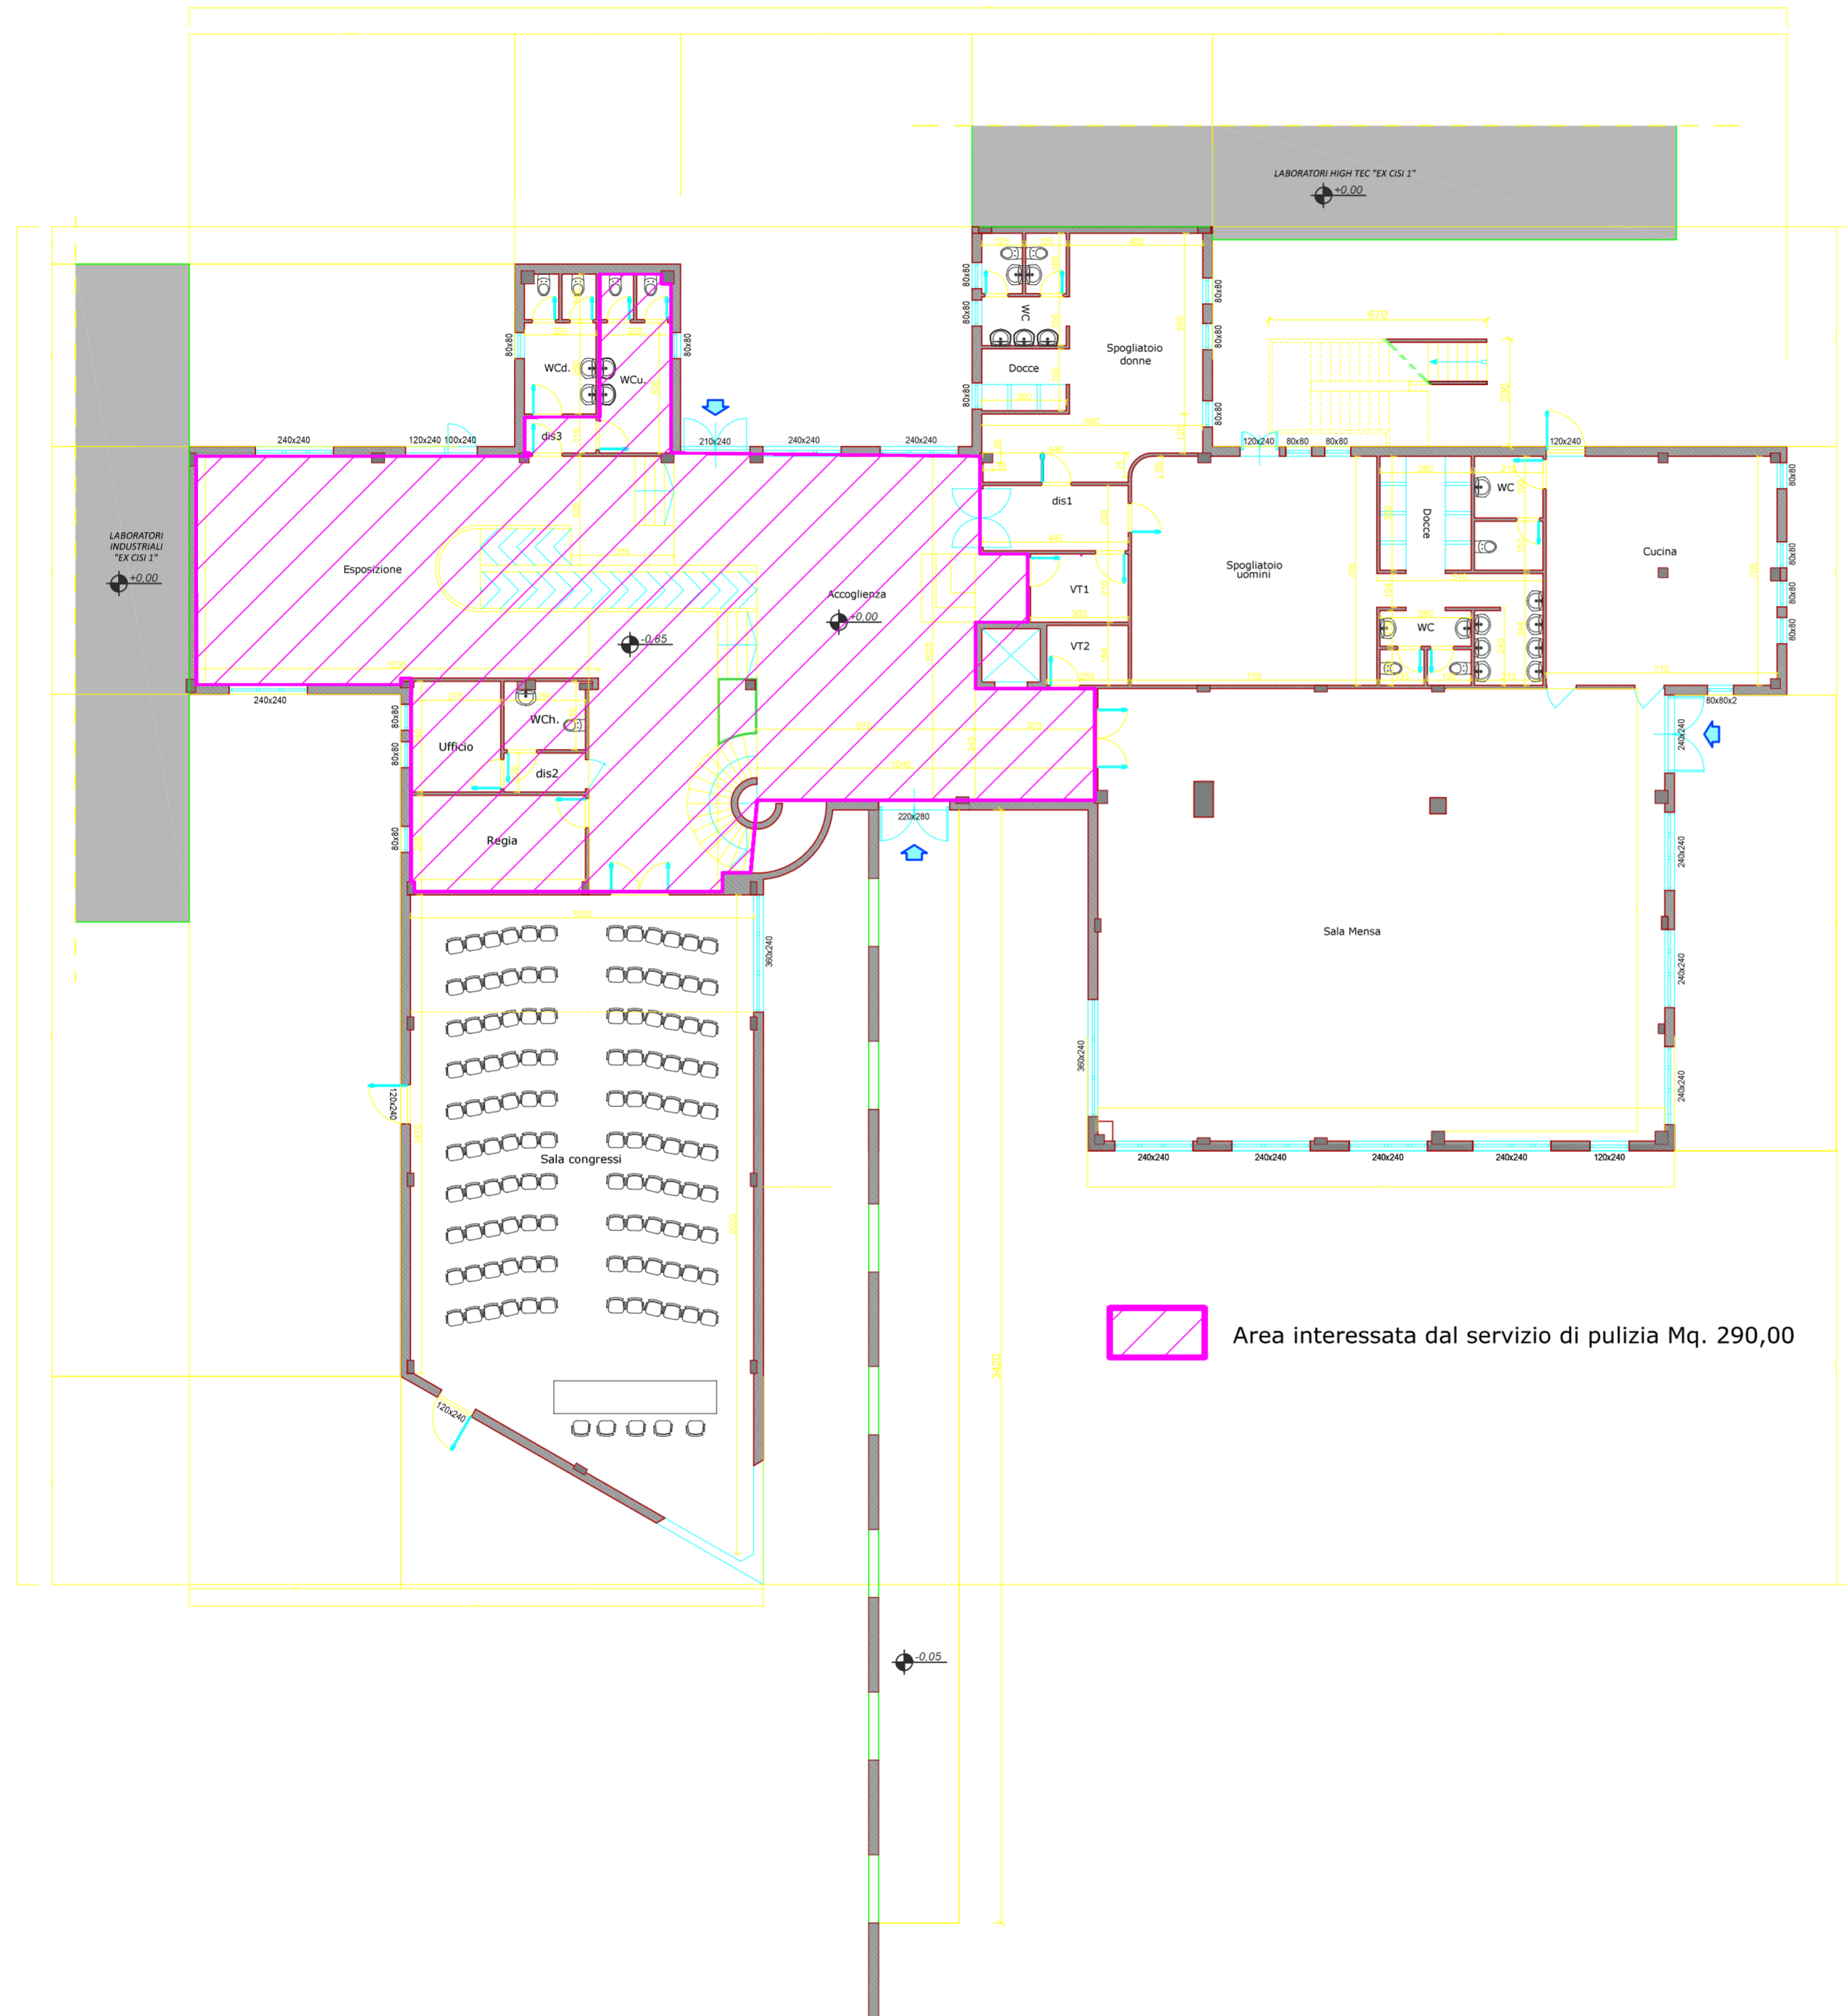

PIANTA PIANO TERRA
 PROGETTO
 scala 1:100

 Area interessata dal servizio di pulizia Mq. 290,00

PIANTA CHIAVE
 scala 1:1000

TITOLO:		TAVOLA
PIANTE CORPO UFFICI E SERVIZI EX CISI 1		
- PIANTE QUOTATA PIANO TERRA		SCALA 1:100